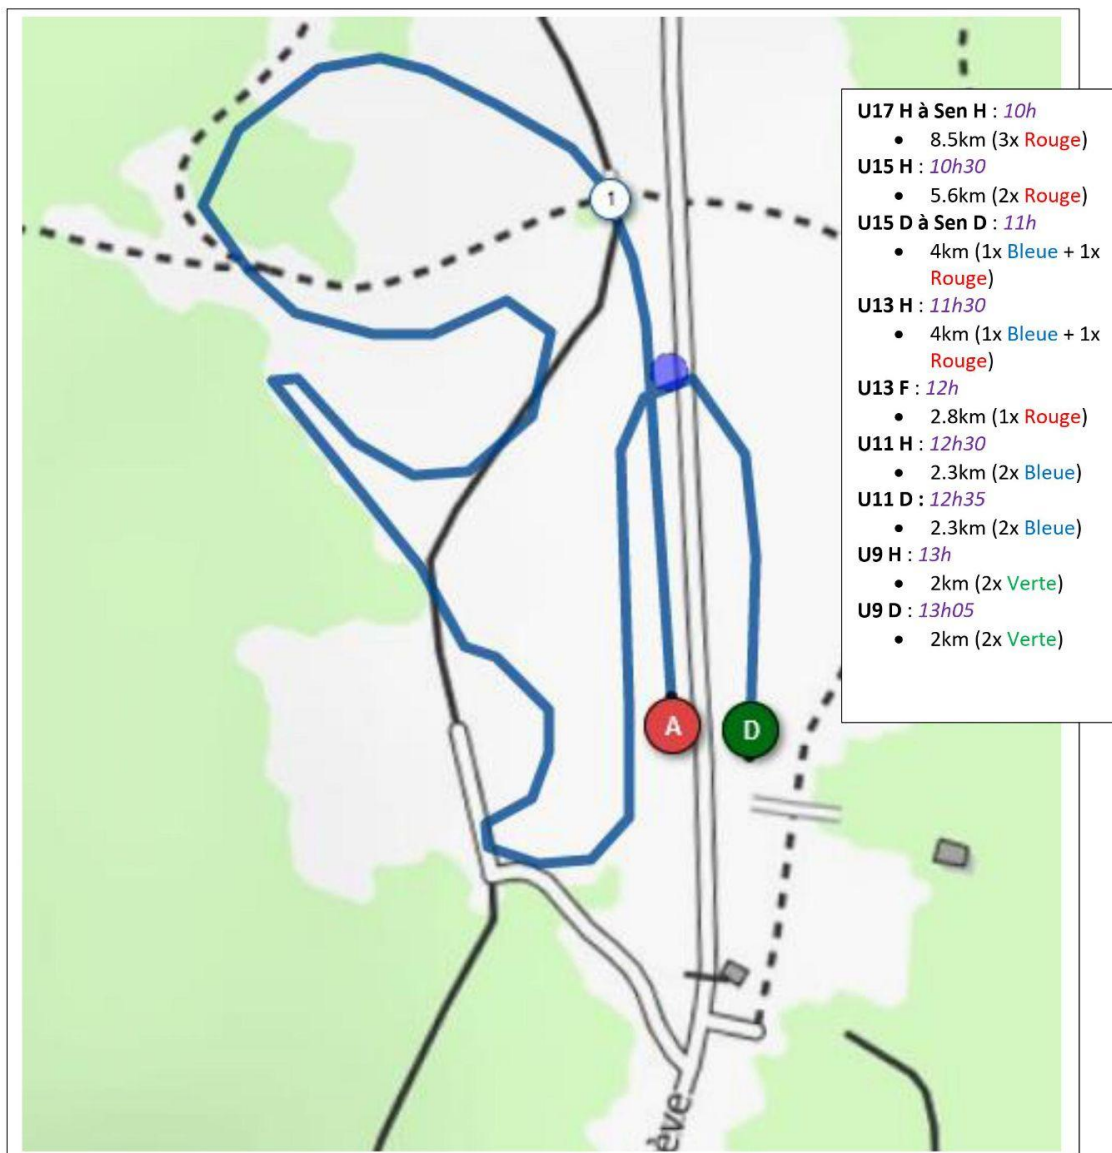

CASA ARNAUD 2022

Dernière manche de la coupe du Dauphiné

Des passages techniques & des ateliers!

Grillades et buvette

DIMANCHE 27 MARS

Organisation :

- Un bus par club pourra se garer sur le parking,
- Navettes mises à disposition pour monter à Gève depuis la centre nordique et depuis le parking de JBB,
- Les 3 premiers de chaque année d'âge récompensés de U9 à U15 , puis les 3 premiers de chaque catégories de U17 à seniors
- Le challenge Casa - Arnaud récompensera le meilleur club
- Les podiums auront lieu à **13h30**
- Buvette et grillades sur place

**Inscription : Avant Mercredi 20h sur le site de la ffs
Code épreuve pour la saisie des inscriptions sur le
site ffs : 6078**

Parcours Chrono Casa 2022

1km

Avec passages par zones Techniques

Parcours Chrono Casa 2022
1km150
Avec passages par zones Techniques

Parcours Chrono Casa 2022

2.8km

Avec passages par zones Techniques

Parcours Chrono Casa 2022

Pistes **2.8km** / **1.15km** / **1km**

Avec passages par zones Techniques