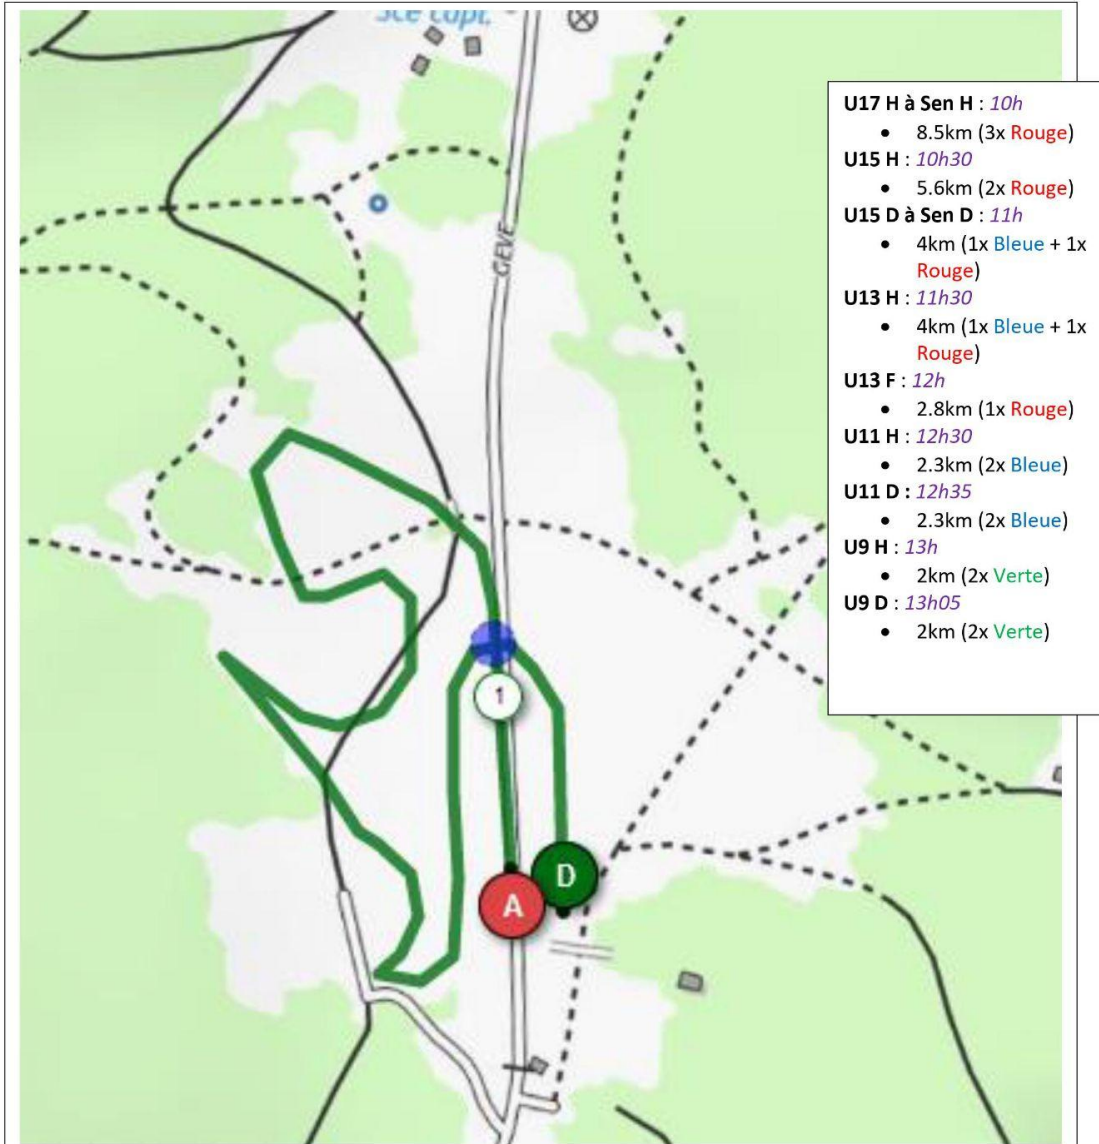

CASA ARNAUD 2022

Dernière manche de la coupe du Dauphiné

Des passages techniques & des ateliers!

Grillades et buvette

DIMANCHE 27 MARS

Organisation :

- Un bus par club pourra se garer sur le parking,
- Navettes mises à disposition pour monter à Gève depuis la centre nordique et depuis le parking de JBB,
- Les 3 premiers de chaque année d'âge récompensés de U9 à U15 , puis les 3 premiers de chaque catégories de U17 à seniors
- Le challenge Casa - Arnaud récompensera le meilleur club
- Les podiums auront lieu à **13h30**
- Buvette et grillades sur place

**Inscription : Avant Mercredi 20h sur le site de la ffs
Code épreuve pour la saisie des inscriptions sur le
site ffs : 6078**

Parcours Chrono Casa 2022

1km

Avec passages par zones Techniques

Parcours Chrono Casa 2022
1km150
Avec passages par zones Techniques

Parcours Chrono Casa 2022

2.8km

Avec passages par zones Techniques

Parcours Chrono Casa 2022

Pistes **2.8km** / **1.15km** / **1km**

Avec passages par zones Techniques