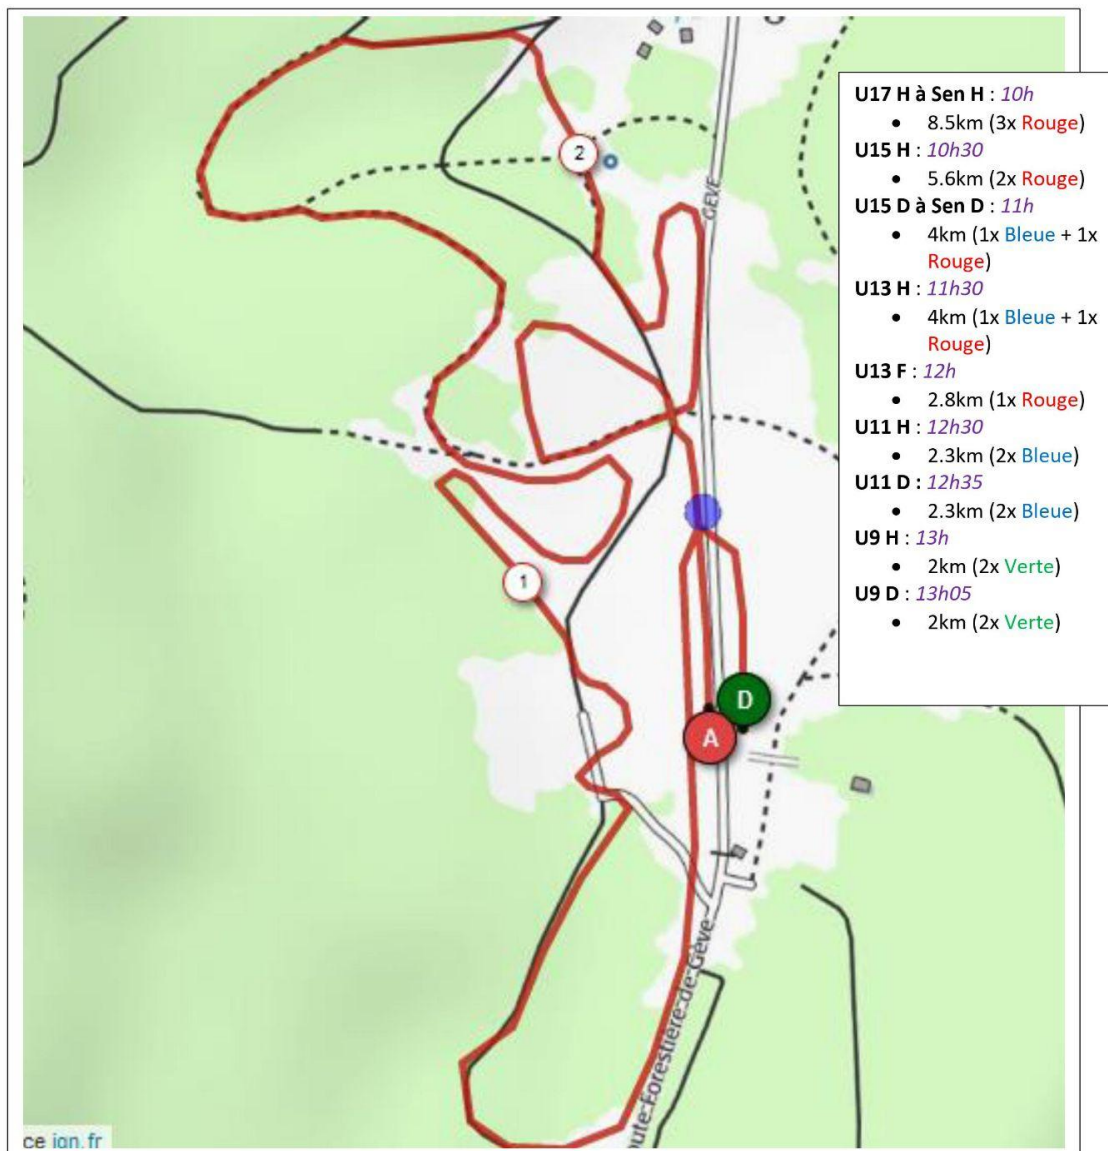

CASA ARNAUD 2022

Dernière manche de la coupe du Dauphiné

Des passages techniques & des ateliers!

Grillades et buvette

DIMANCHE 27 MARS

Organisation :

- Un bus par club pourra se garer sur le parking,
- Navettes mises à disposition pour monter à Gève depuis la centre nordique et depuis le parking de JBB,
- Les 3 premiers de chaque année d'âge récompensés de U9 à U15 , puis les 3 premiers de chaque catégories de U17 à seniors
- Le challenge Casa - Arnaud récompensera le meilleur club
- Les podiums auront lieu à **13h30**
- Buvette et grillades sur place

**Inscription : Avant Mercredi 20h sur le site de la ffs
Code épreuve pour la saisie des inscriptions sur le
site ffs : 6078**

Parcours Chrono Casa 2022

1km

Avec passages par zones Techniques

Parcours Chrono Casa 2022
1km150
Avec passages par zones Techniques

Parcours Chrono Casa 2022

2.8km

Avec passages par zones Techniques

Parcours Chrono Casa 2022

Pistes **2.8km** / **1.15km** / **1km**

Avec passages par zones Techniques