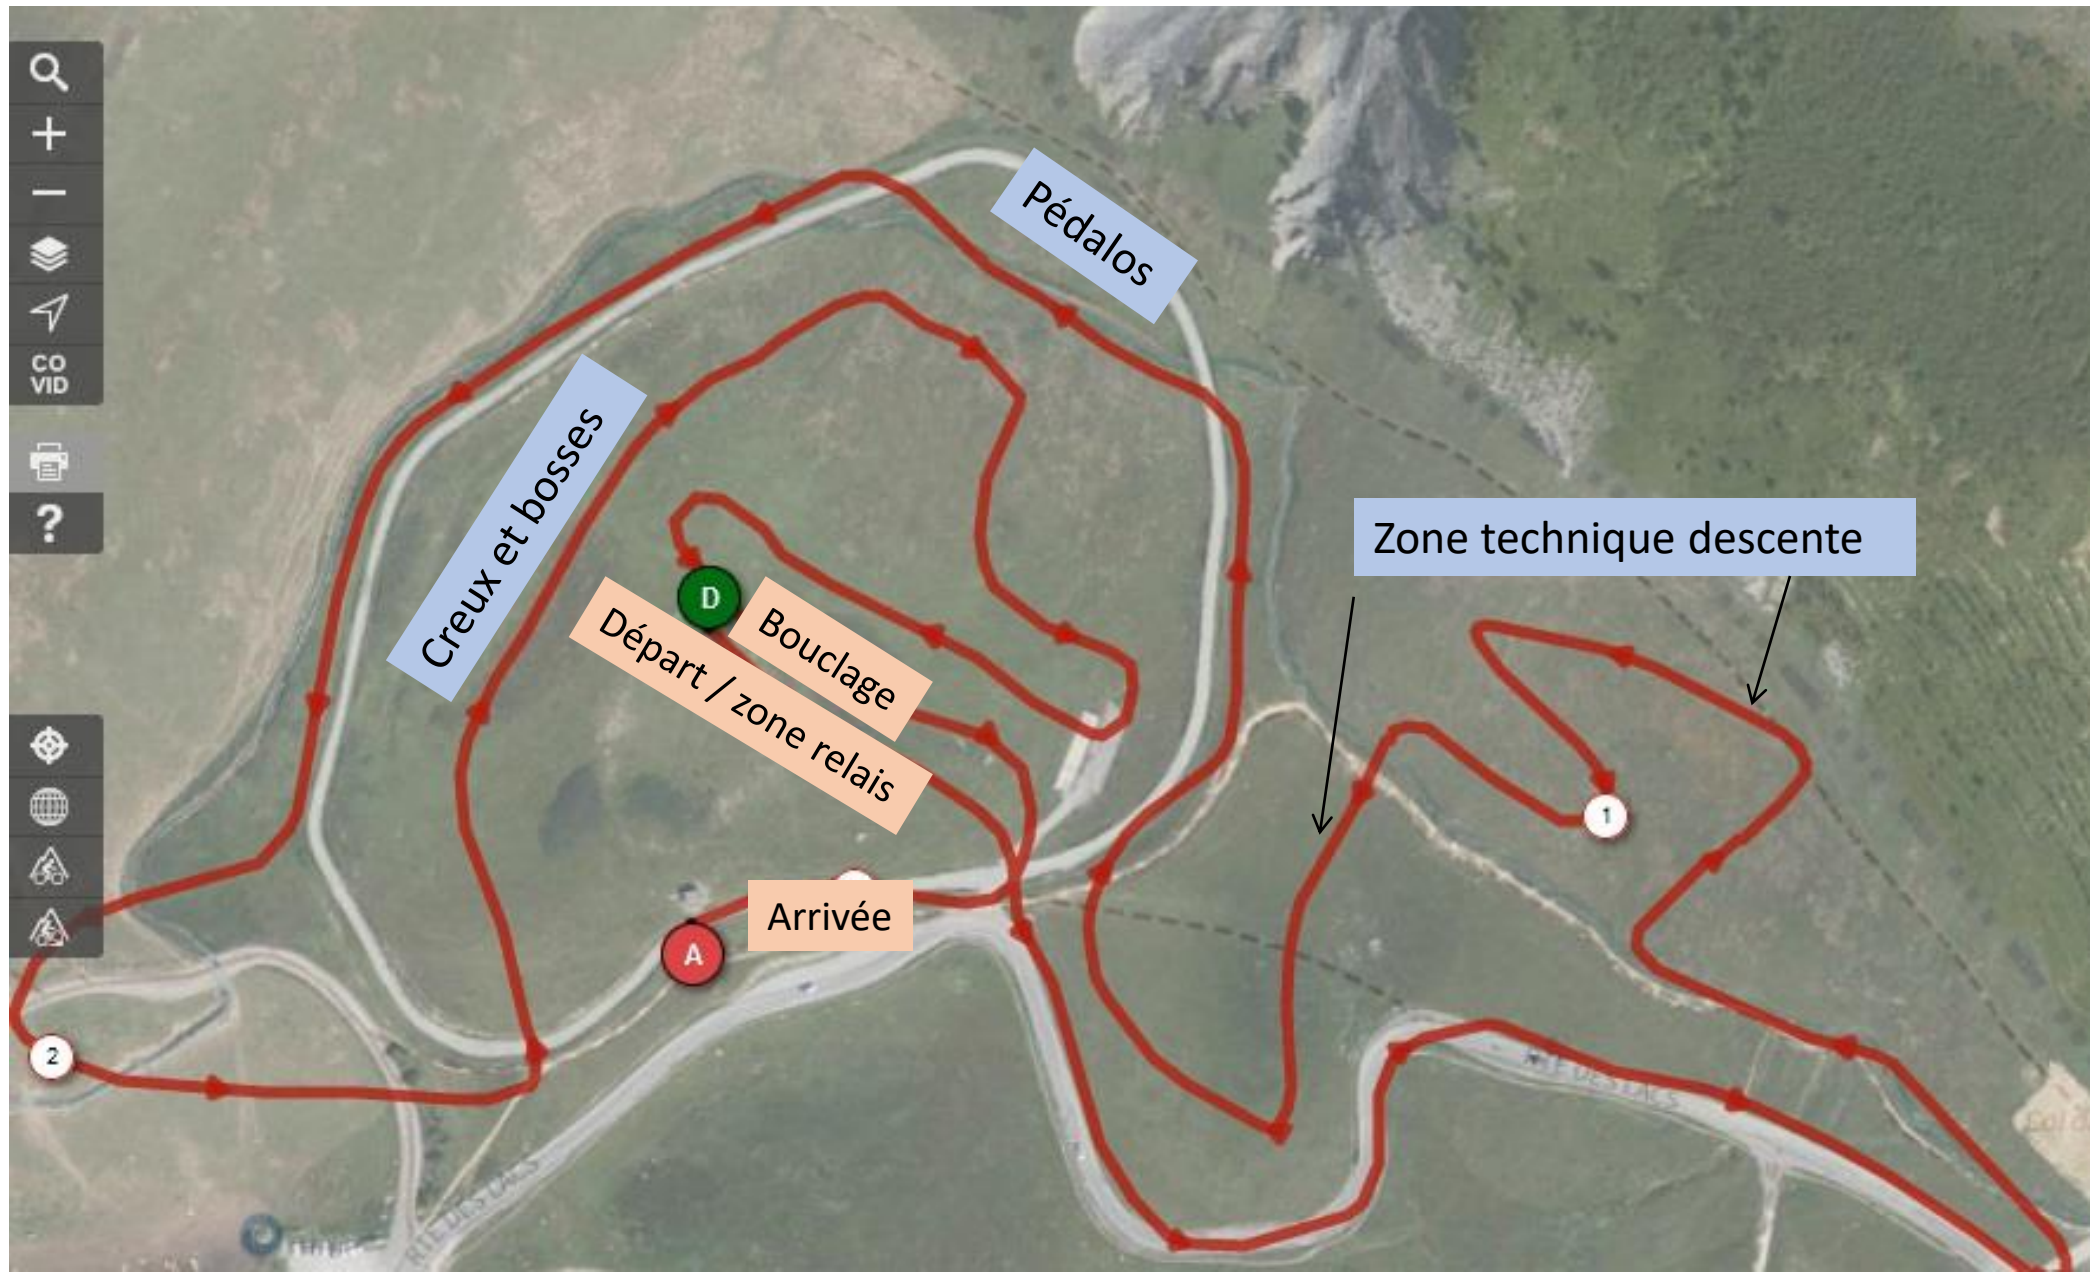

# Piste relais ski de fond challenge Zilio 2022

# Relais ski de fond U15-seniors

Départ à 10h à POUTRAN (télési ouvert pour les coureurs de 8h30 à 10h30)

Prévoir 15 minutes pour rejoindre le lieu de la course depuis les parkings de la station

Transport matériel possible à partir de 8h15

En haut de l'avenue du Rif Nel (passerelle en bois)

Relayeuse A / dossards 1 à 44 : **1 boucle rouge** = 3km

Relayeur(se) B / dossards 101 à 144 : **1 boucle rouge** = 3km

Relayeur C / dossards 201 à 244 : **2 boucles rouges** = 6km

**ATTENTION : TOUT LE MONDE FERA DEUX COURSES = garder le dossards jusqu'à la finale**