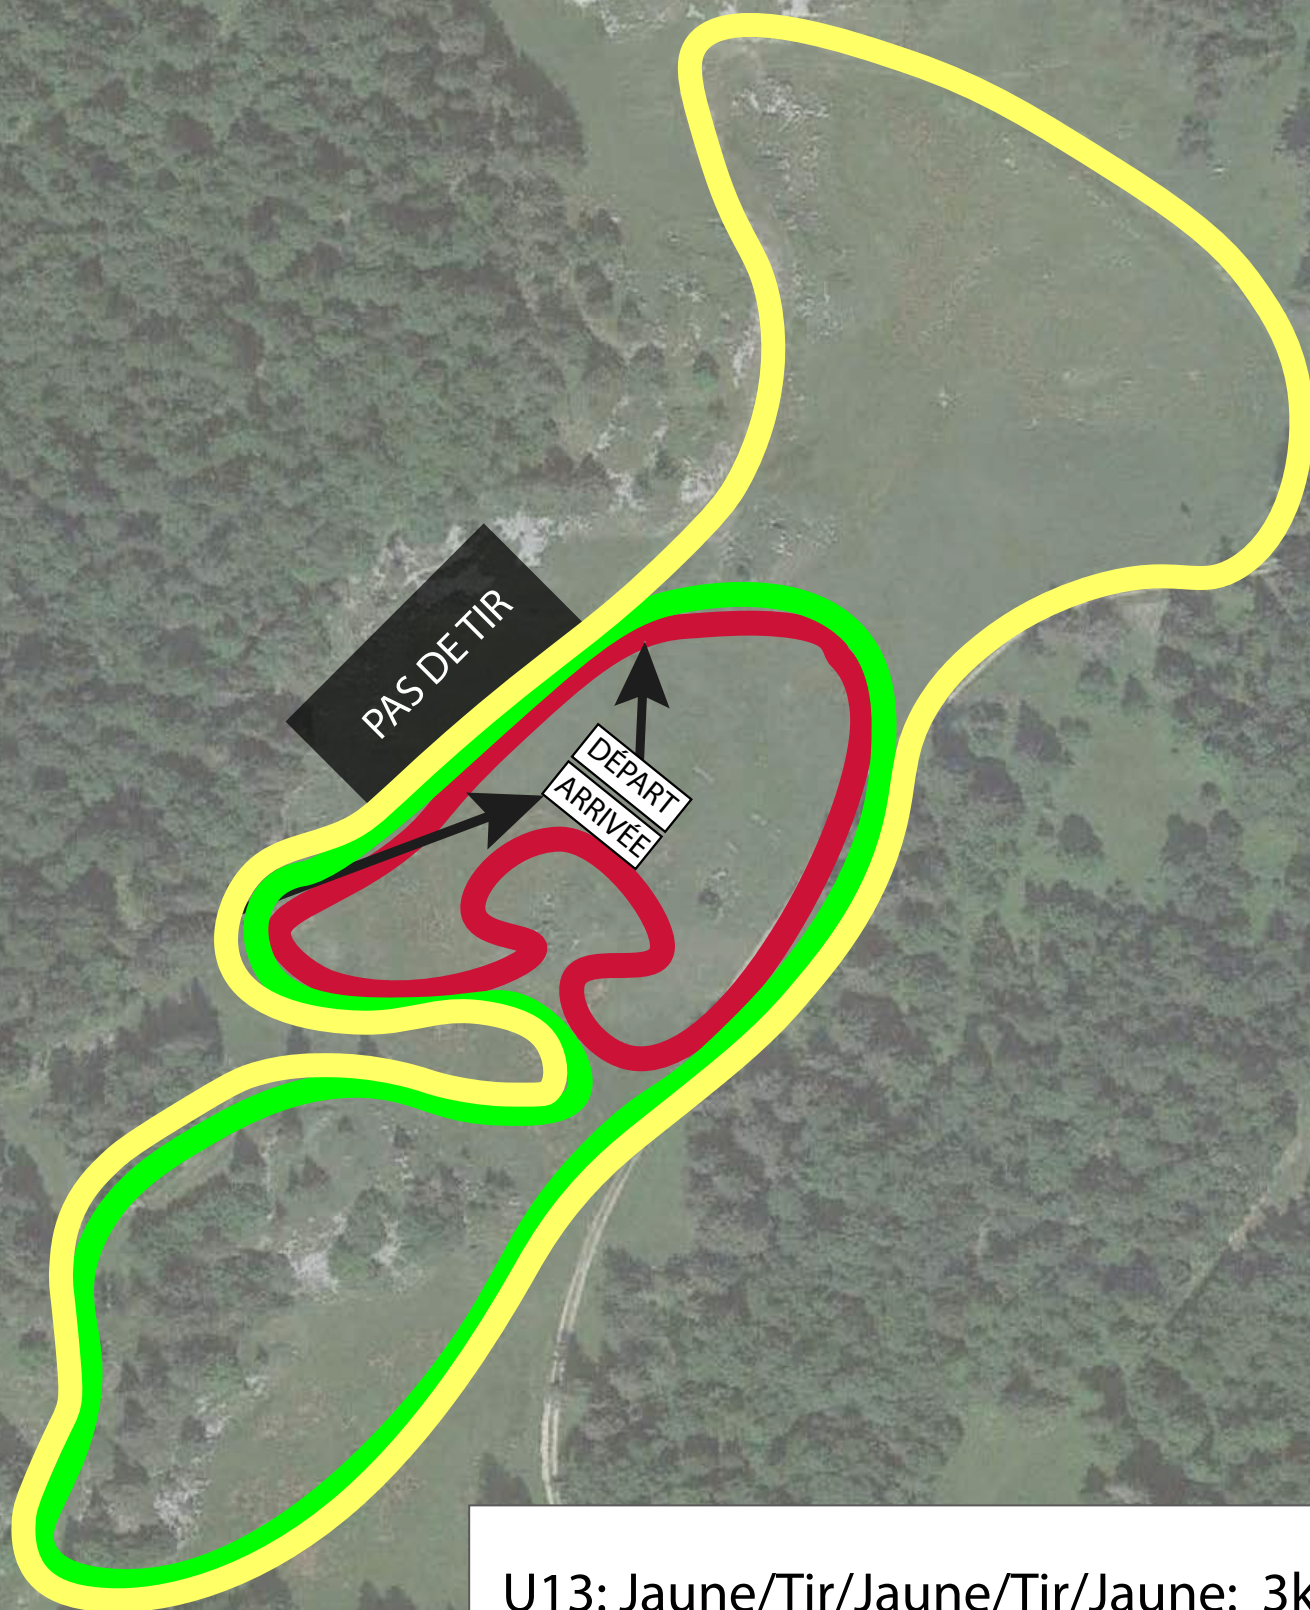

# Plan des pistes biathlon

U13: Jaune/Tir/Jaune/Tir/Jaune: 3km  
U11: Vert /Tir /Vert /Tir /Vert: 2km  
U9: Rouge /Tir /Rouge: 1km